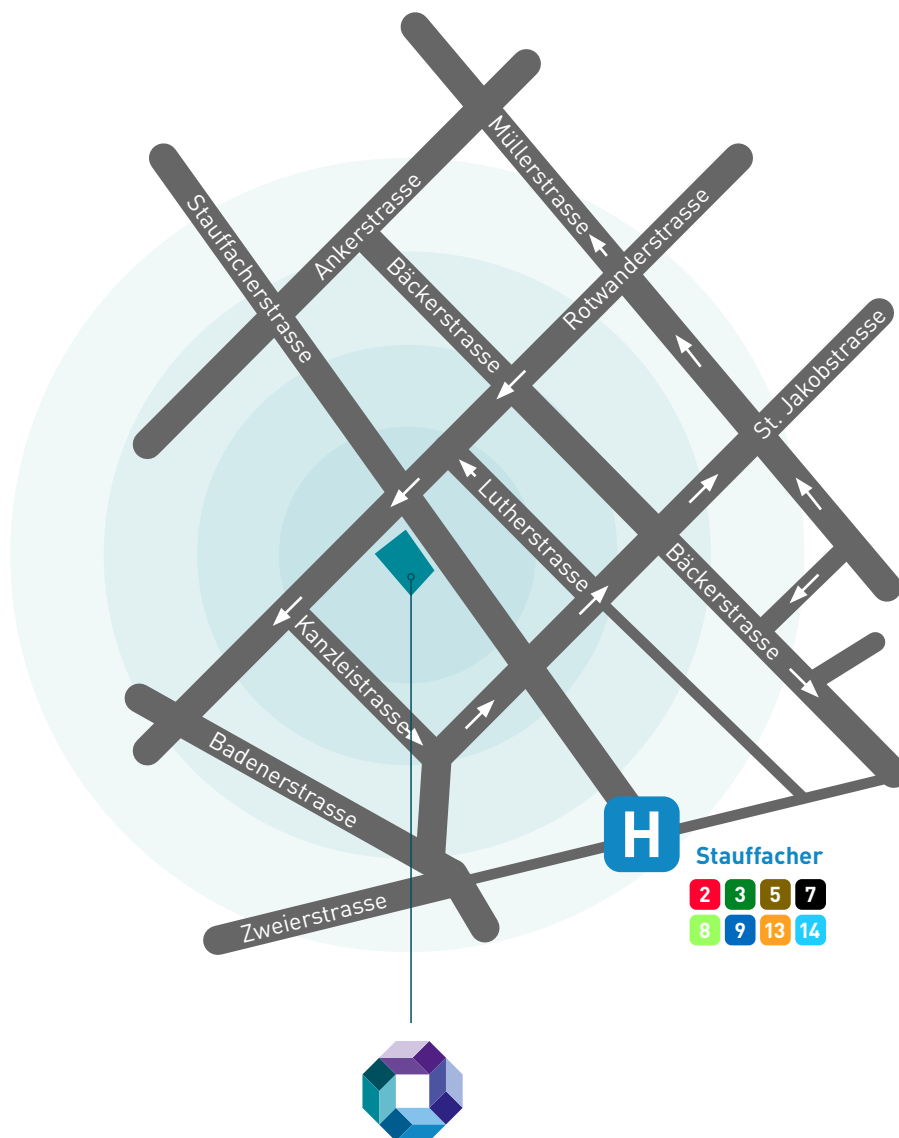

b.telligent

b.telligent ZÜRICH

b.telligent

b.telligent • Stauffacherstrasse 45 • 8004 Zürich

t +41 (44) 5853 984 • f +41 (43) 3445 675 • info@btelligent.com • www.btelligent.com

MIT DEM AUTO

Von Osten

Fahren Sie hier bei der Ausfahrt Dreieck Zürich-Ost in Richtung Zürich-City. Sie sind nun auf der A1L. Von dort biegen Sie rechts auf die Wasserwerkstrasse und anschliessend wieder rechts auf die Rousseustrasse ab. Von dort biegen Sie links auf die Kornhausbrücke ab und anschliessend rechts auf den Limmatplatz. Halten Sie sich hier links, um auf dem Limmatplatz zu bleiben und fahren Sie weiter auf der Langstrasse gerade aus. Biegen Sie dann links auf die Lagerstrasse und anschliessend rechts in die Kanonengasse ab. Fahren Sie weiter geradeaus und biegen Sie dann in die Stauffacherstrasse ab.

Von Norden

Fahren Sie bei der Abzweigung Zürich-Süd links in Richtung Zürich-City/Brunau. Verlassen Sie dann die Autobahn. Fahren Sie anschliessend links in den Stauffacherquai in Richtung Aussersihl und biegen Sie dann in die Stauffacherstrasse ab.

b.telligent

Von Süden

Folgen Sie dem Wegweiser in Richtung Zürich-City. Verlassen Sie dann die Autobahn. Fahren Sie anschliessend links in den Stauffacherqual in Richtung Aussersihl und biegen Sie dann in die Stauffacherstrasse ab.

Ab Hauptbahnhof

Mit der Trambahn-Linie 3 in Richtung Albisrieden bis Haltestelle Stauffacher oder mit der Trambahn-Linie 14 in Richtung Triemli bis Haltestelle Stauffacher. Von dort laufen Sie etwa 3 Minuten.