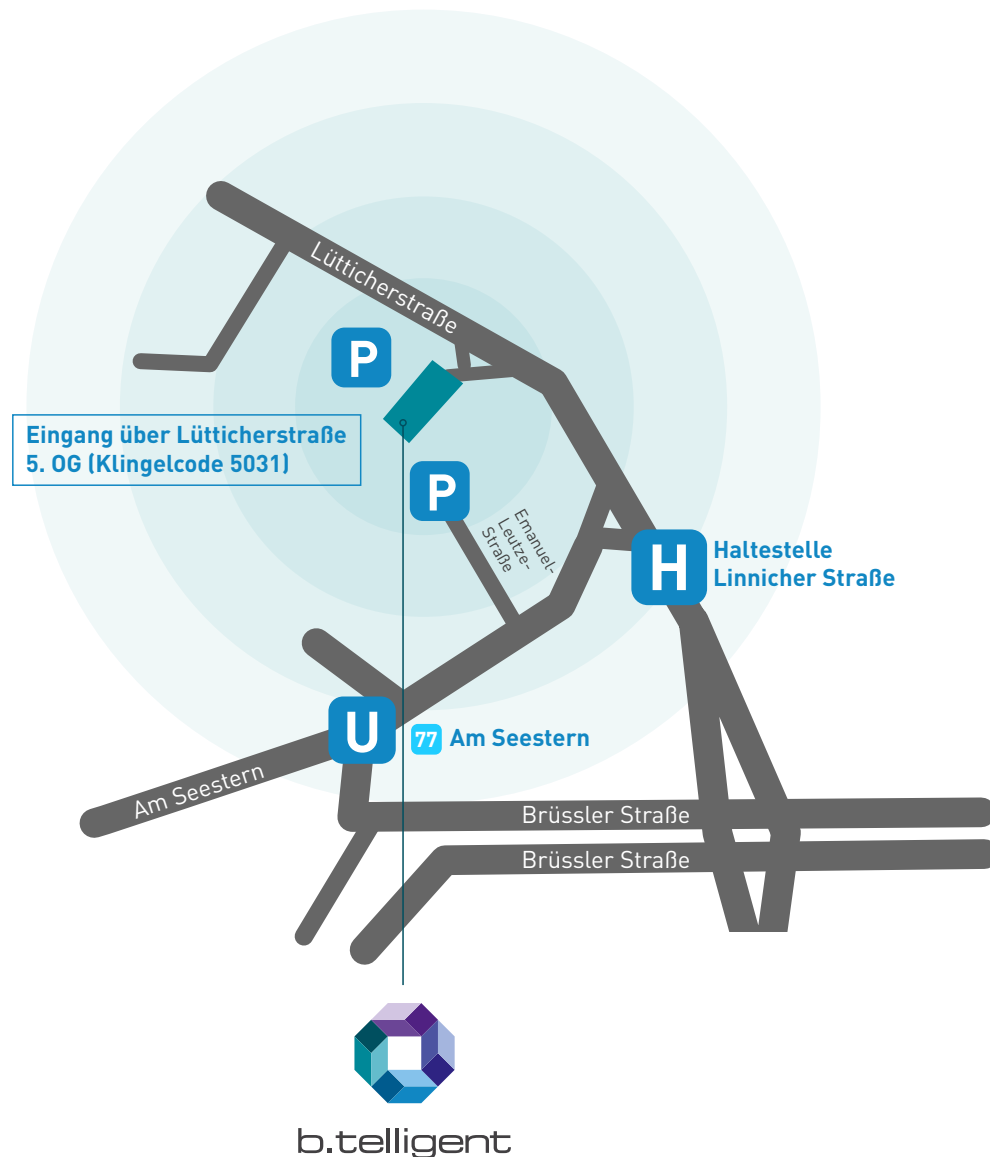

b.telligent

b.telligent DÜSSELDORF

b.telligent

b.telligent • Emanuel-Leutze-Straße 21 • 40547 Düsseldorf

t +49 (211) 987 094 40 • f +49 (211) 987 094 49 • info@btelligent.com • www.btelligent.com

MIT DEM AUTO

Von Norden

Fahren Sie auf der A1 in Richtung Bremen/Dortmund bis zum Autobahnkreuz Dortmund/Unna. Von hier nehmen Sie die A40 in Richtung Bochum/Essen und fahren bis zum Autobahndreieck Essen Ost.

Dort wechseln Sie auf die A52 in Richtung Düsseldorf und fahren bis zum Autobahndende.

Dann folgen Sie der Ausschilderung in Richtung A52 Mönchengladbach. Nach ca. 3 km fahren Sie über die Theodor-Heuss-Brücke und biegen direkt nach der Brücke rechts in die Lütticher Straße ab und anschließend links in die Straße Am Seestern. Von dort biegen Sie rechts in die Emanuel-Leutze-Straße ab.

Von Süden

Fahren Sie auf der A3 in Richtung Oberhausen bis zum Autobahnkreuz Breitscheid. Hier wechseln Sie auf die A52 in Richtung