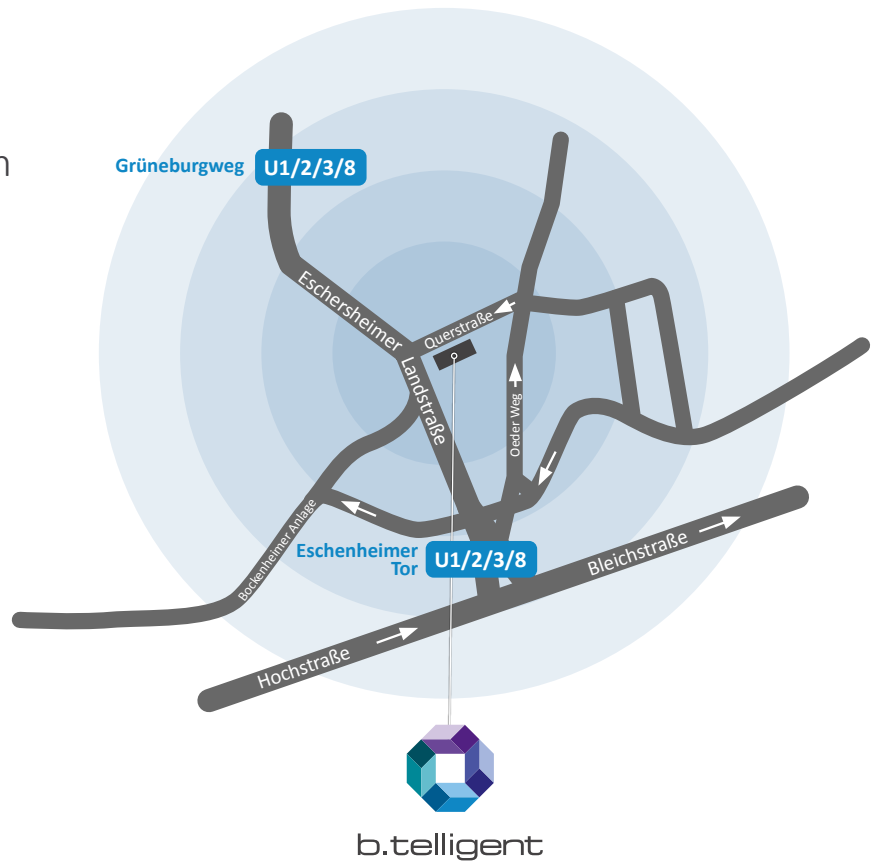

### Mit dem Auto

Wenn Sie ein Navi zur Verfügung haben, geben Sie bitte als Ziel die Eschersheimer Landstraße 14 in Frankfurt am Main an.

### Vom Flughafen Frankfurt

Für die schnellste Route kommen Sie über die B43 nach Osten auf die Ausfahrt A5 Richtung Hannover/Westkreuz. Von hier aus kommen Sie auf die A66 bis Miquelallee/B8. Halten Sie sich links und folgen Sie der Route, bis Sie auf die Eschersheimer Landstraße fahren. Das Ziel befindet sich dann auf der linken Seite.

### Von Norden

Wenn Sie von Norden kommen, folgen Sie der A5 bis Frankfurt am Main und nehmen auf der A661 die Ausfahrt 7, Frankfurt-Eckenheim.

Halten Sie sich rechts, und folgen Sie den Schildern auf der A661 Richtung Offenbach bis zur Ausfahrt 7, Frankfurt-Eckenheim, um in Richtung Frankfurt Stadtmitte zu gelangen. Von hier aus sind es noch 5 Minuten bis zu unserem Büro. Fahren Sie weiter auf der „Große Eschenheimer Str.“ nach Norden Richtung Stiftstraße und weiter auf „Eschenheimer Tor“. Zuletzt fahren Sie auf der Eschersheimer Landstraße; dann befindet sich das Ziel nach wenigen Minuten auf der rechten Seite.

#### Vom Frankfurter Hauptbahnhof

Wenn Sie mit dem Zug am Frankfurt (Main) Hauptbahnhof ankommen, nehmen Sie die U4 Richtung Seckbacher Landstraße und fahren 1 Station bis zum Willy-Brandt-Platz. Dort steigen Sie um in die U3 Richtung Oberursel (Taunus) – Hohemark und fahren mit dieser 2 Stationen bis zur Station Eschenheimer Tor. Laufen Sie weiter auf der Eschersheimer Landstraße. Das Ziel befindet sich nach einem 3-minütigen Fußweg auf der rechten Seite.